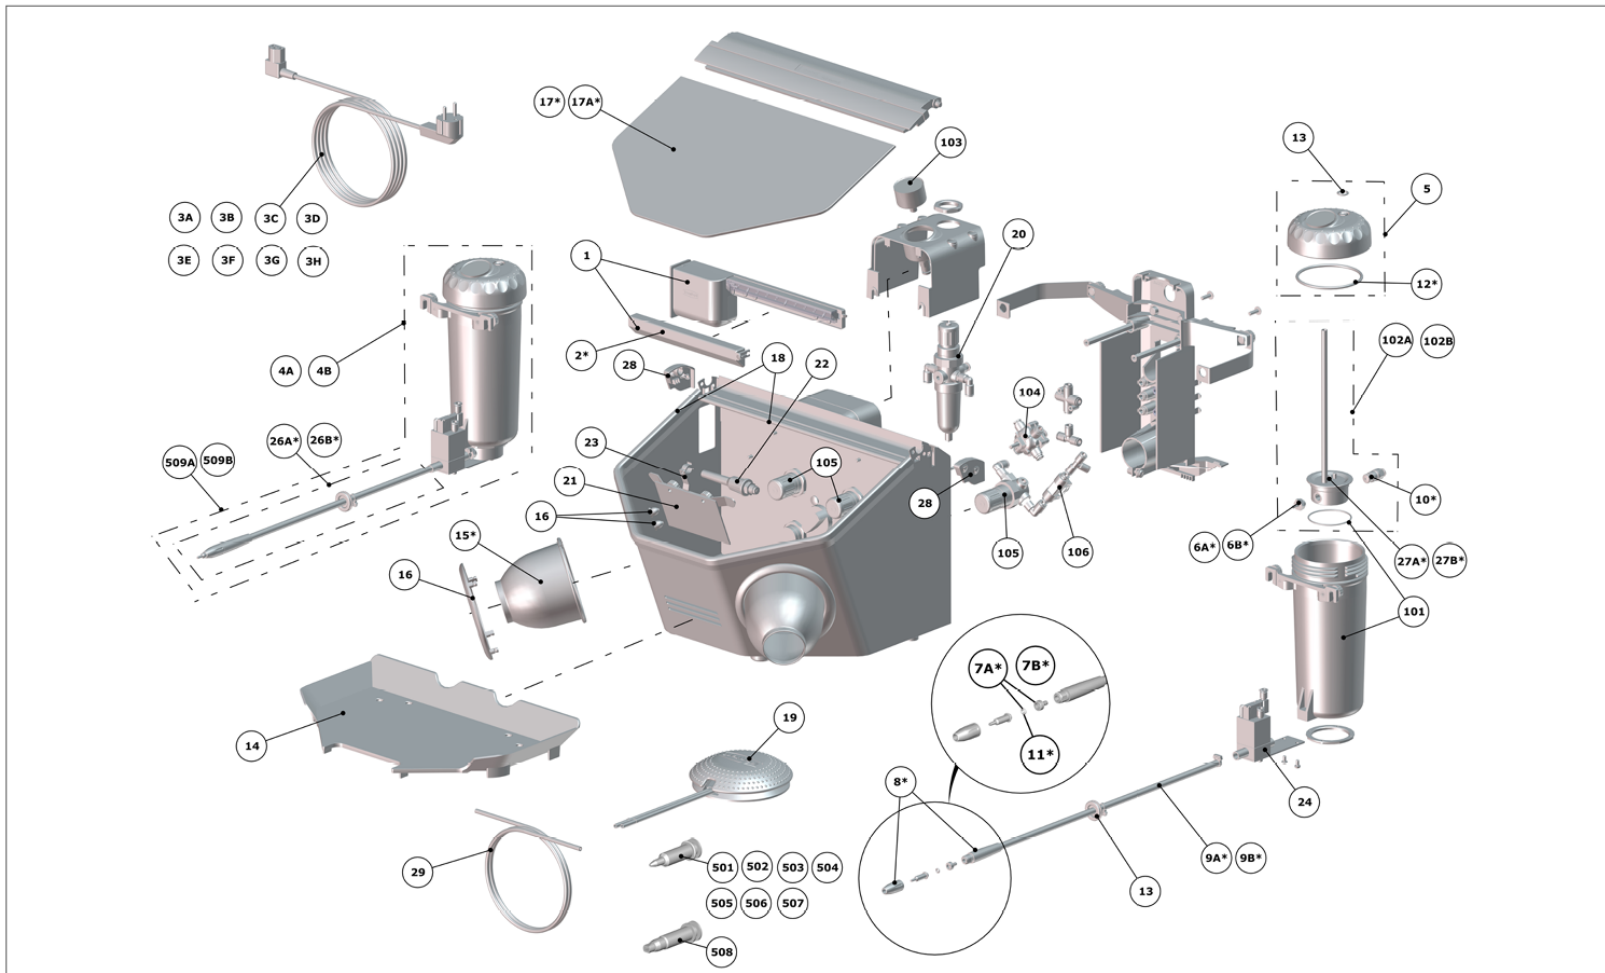

2959-xxxx Basic quattro IS

21-6644 17012018 / A

Version	Position	Name	Artikelnummer	Merkliste
A	1	Lampe kpl.	900021428	
A	2	Lampenabdeckung	900036659*	
A	3A	Geräteanschlussleitung 230V	900036121	
A	3B	Geräteanschlussleitung 120V	900036122	
A	4A	Ersatztank 25-70 µm Basic IS	900021455	
A	4B	Ersatztank 70-250 µm Basic IS	900021456	
A	5	Tankdeckel IS	900036398	
A	6A	IT Strahlschlauch inkl. Handstück 25-70 µm	929000050*	
A	6B	IT Strahlschlauch inkl. Handstück 70-500 µm	929000500*	
A	7A	IT Strahlschlauch inkl. Handstück 25-70 µm	929000050*	
A	7B	IT Strahlschlauch inkl. Handstück 70-500 µm	929000500*	
A	8	IT Strahlschlauch inkl. Handstück 70-500 µm	929000500*	
A	9A	IT Strahlschlauch inkl. Handstück 25-70 µm	929000050*	
A	9B	IT Strahlschlauch inkl. Handstück 70-500 µm	929000500*	
A	10	Filterpatrone	900021431*	
A	12	O-Ring DIN 3771 82x4 NBR 55	900033035*	
A	13	Kleinteileset Basic	929470002	
A	14	Bodengitter	900036330	

*) Verschleißteile, von Garantie ausgenommen.

Version	Position	Name	Artikelnummer	Merkliste
A	102A	Mischkammer IS 25-70µm Basic quattro IS	900036421	
A	102B	Mischkammer IS 70-250µm Basic quattro IS	900036422	
A	103	Manometer mit Verschraubung	21119	
A	104	Tankwahlschalter 4-fach	900021550	
A	105	Druckregler IS Basic quattro IS	900036414	
A	106	Rückschlagventil IS	900036415	
A	501	IT-Strahldüse 0,4 mm	900021203'	
A	502	IT-Strahldüse 0,6 mm	900033213	
A	503	IT-Strahldüse 0,8 mm	900021204'	
A	504	IT-Strahldüse 1,0 mm	900033211	
A	505	IT-Strahldüse 1,2 mm	900033214'	
A	506	IT-Strahldüse 1,4 mm	900021205'	
A	507	IT-Strahldüse 2,0 mm	900021206'	
A	508	IT Breitschlitzdüse 1,5x3,5 mm	900031739	
A	509A	Zusatztank 25-70µ basic quattro IS 2959	29590050	
A	509B	Zusatztank 70-250µ basic quattro IS 2959	29590250	