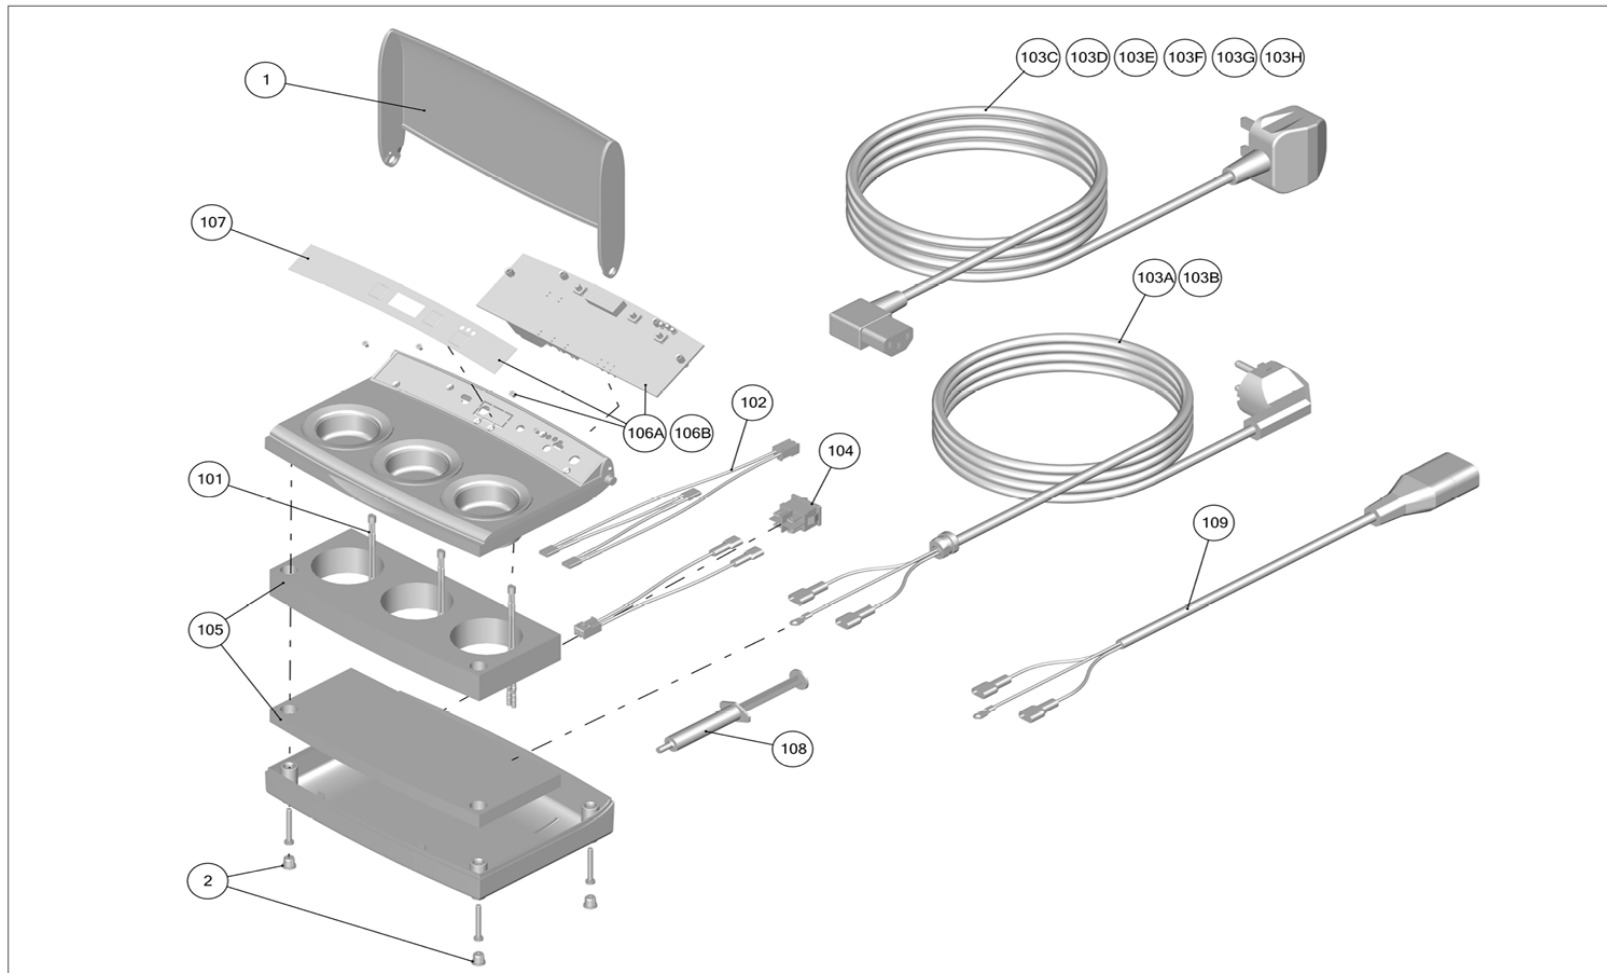

making work easy

Reparaturzeichnung • Repair services drawings • Eclatés pour les services de réparation • Esplosi per servizi d'assistenza
Diseños para servicios de reparaciones • Загрузка чертежей Для ремонтных мастерских

1452 xxxx Vario E

21-9869 18012018 / A

Ersatzteile
Vario E, 220-240 V

Version
A

Artikelnummer
14520000

making work easy

Version	Position	Name	Artikelnummer	Merkliste
A	1	Deckel RAL 7035	900034543	
A	2	Gehäusefüsse	900034564	
A	101	Thermofühler komplett	900035783	
A	102	Thermosicherung komplett 1452	900034563	
A	103A	Netzkabel (230 V)	900035762	
A	103B	Netzkabel (120 V)	900035763	
A	103C	Geräteanschlussleitung 230V UK	900035938	
A	103D	Netzkabel Argentinien mit Kaltgeräte-Kabelbuchse gerade	900032769	
A	103E	Geräteanschlussleitung 230V CH	900036070	
A	103F	Netzkabel Brasilien mit Kaltgeräte-Kabelbuchse gerade	900032767	
A	103G	Netzkabel ZA 5A mit Kaltgeräte-Kabelbuchse gerade	900032771	
A	103H	Netzkabel Italien mit Kaltgeräte-Kabelbuchse gerade	900032768	
A	104	Zweipoliger Ausschalter	900035747	
A	105	Isolierungsset Vario E 1452	900034561	
A	106A	Leiterplatten-Set 1452 (230 V)	900034553	
A	106B	Leiterplatten-Set 1452 (120 V)	900034560	
A	107	Frontfolie Vario E 1452	900034549	
A	108	Wärmeleitpaste siliconfrei	900031955	

*) Verschleißteile, von Garantie ausgenommen.

Version	Position	Name	Artikelnummer	Merkliste
A	109	Netzkabel 0,75mm ³ mit 10A Kaltgerätestecker	900036961	

*) Verschleißteile, von Garantie ausgenommen.