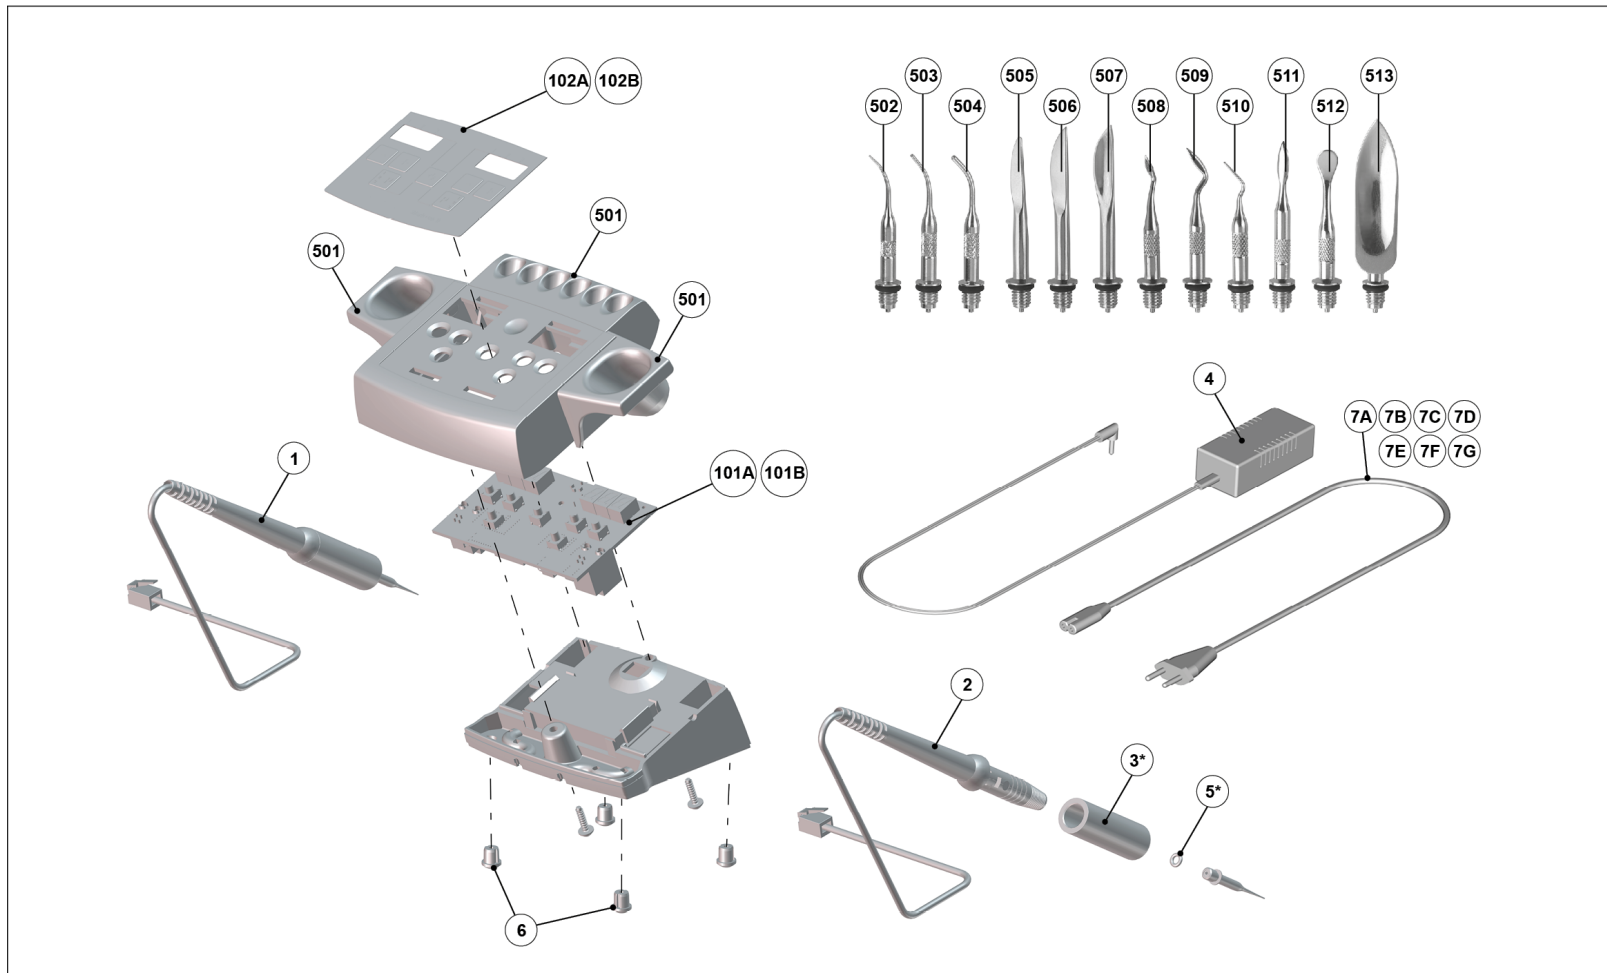

2156 xxxx / 2157 xxxx Waxlectric I / II

21-9670 17082021 / A

Ersatzteile  
**Waxlectric I, 220-240 V**

Version  
**A**

Artikelnummer  
**21560000**

making work easy

Version	Position	Name	Artikelnummer	Merkliste
A	1	Heizgriff rot	21540002'	
A	2	Heizgriff gelb	21540001'	
A	3	Griffstück Kork	900035948'	
A	4	Netzteil	900033752	
A	5	O-Ring	900032962'	
A	6	Gehäusefüsse	900034564	
A	7A	Netzkabel Waxlectric Europa	900035975	
A	7B	Netzkabel Waxlectric USA	900035976	
A	7C	Netzkabel 2-polig / GB	900038652	
A	7D	Netzkabel 2-polig / China	900038653	
A	7E	Netzkabel 2-polig / Brasilien	900038654	
A	7F	Netzkabel – Argentinien	900038680	
A	7G	Netzkabel 2 polig / AUS/NZL	900032773	
A	101A	Leiterplatte Waxlectric I	900036125	
A	101B	Leiterplatte Waxlectric II	900036126	
A	102A	Bedienfolie Waxlectric I	900036127	
A	102B	Bedienfolie Waxlectric II	900036128	
A	501	Halterset Waxlectric	21511500	

\*) Verschleißteile, von Garantie ausgenommen.

Version	Position	Name	Artikelnummer	Merkliste
A	502	Sonde klein für WAXLECTRIC	21550101'	
A	503	Sonde mittel für WAXLECTRIC	21550102'	
A	504	Sonde groß für WAXLECTRIC	21550103'	
A	505	Klinge schmal für WAXLECTRIC	21550104	
A	506	Klinge breit für WAXLECTRIC	21550105	
A	507	Hohlkehlklinge für WAXLECTRIC	21550106	
A	508	Hollenback horizontal für WAXLECTRIC	21550107	
A	509	Hollenback vertikal für WAXLECTRIC	21550108	
A	510	Sonde mini abgewinkelt für WAXLECTRIC	21550109	
A	511	Lanzenklinge für WAXLECTRIC	21550110	
A	512	Biberschwanzklinge für WAXLECTRIC	21550111	
A	513	Großes Wachsmesser für WAXLECTRIC	21550112	